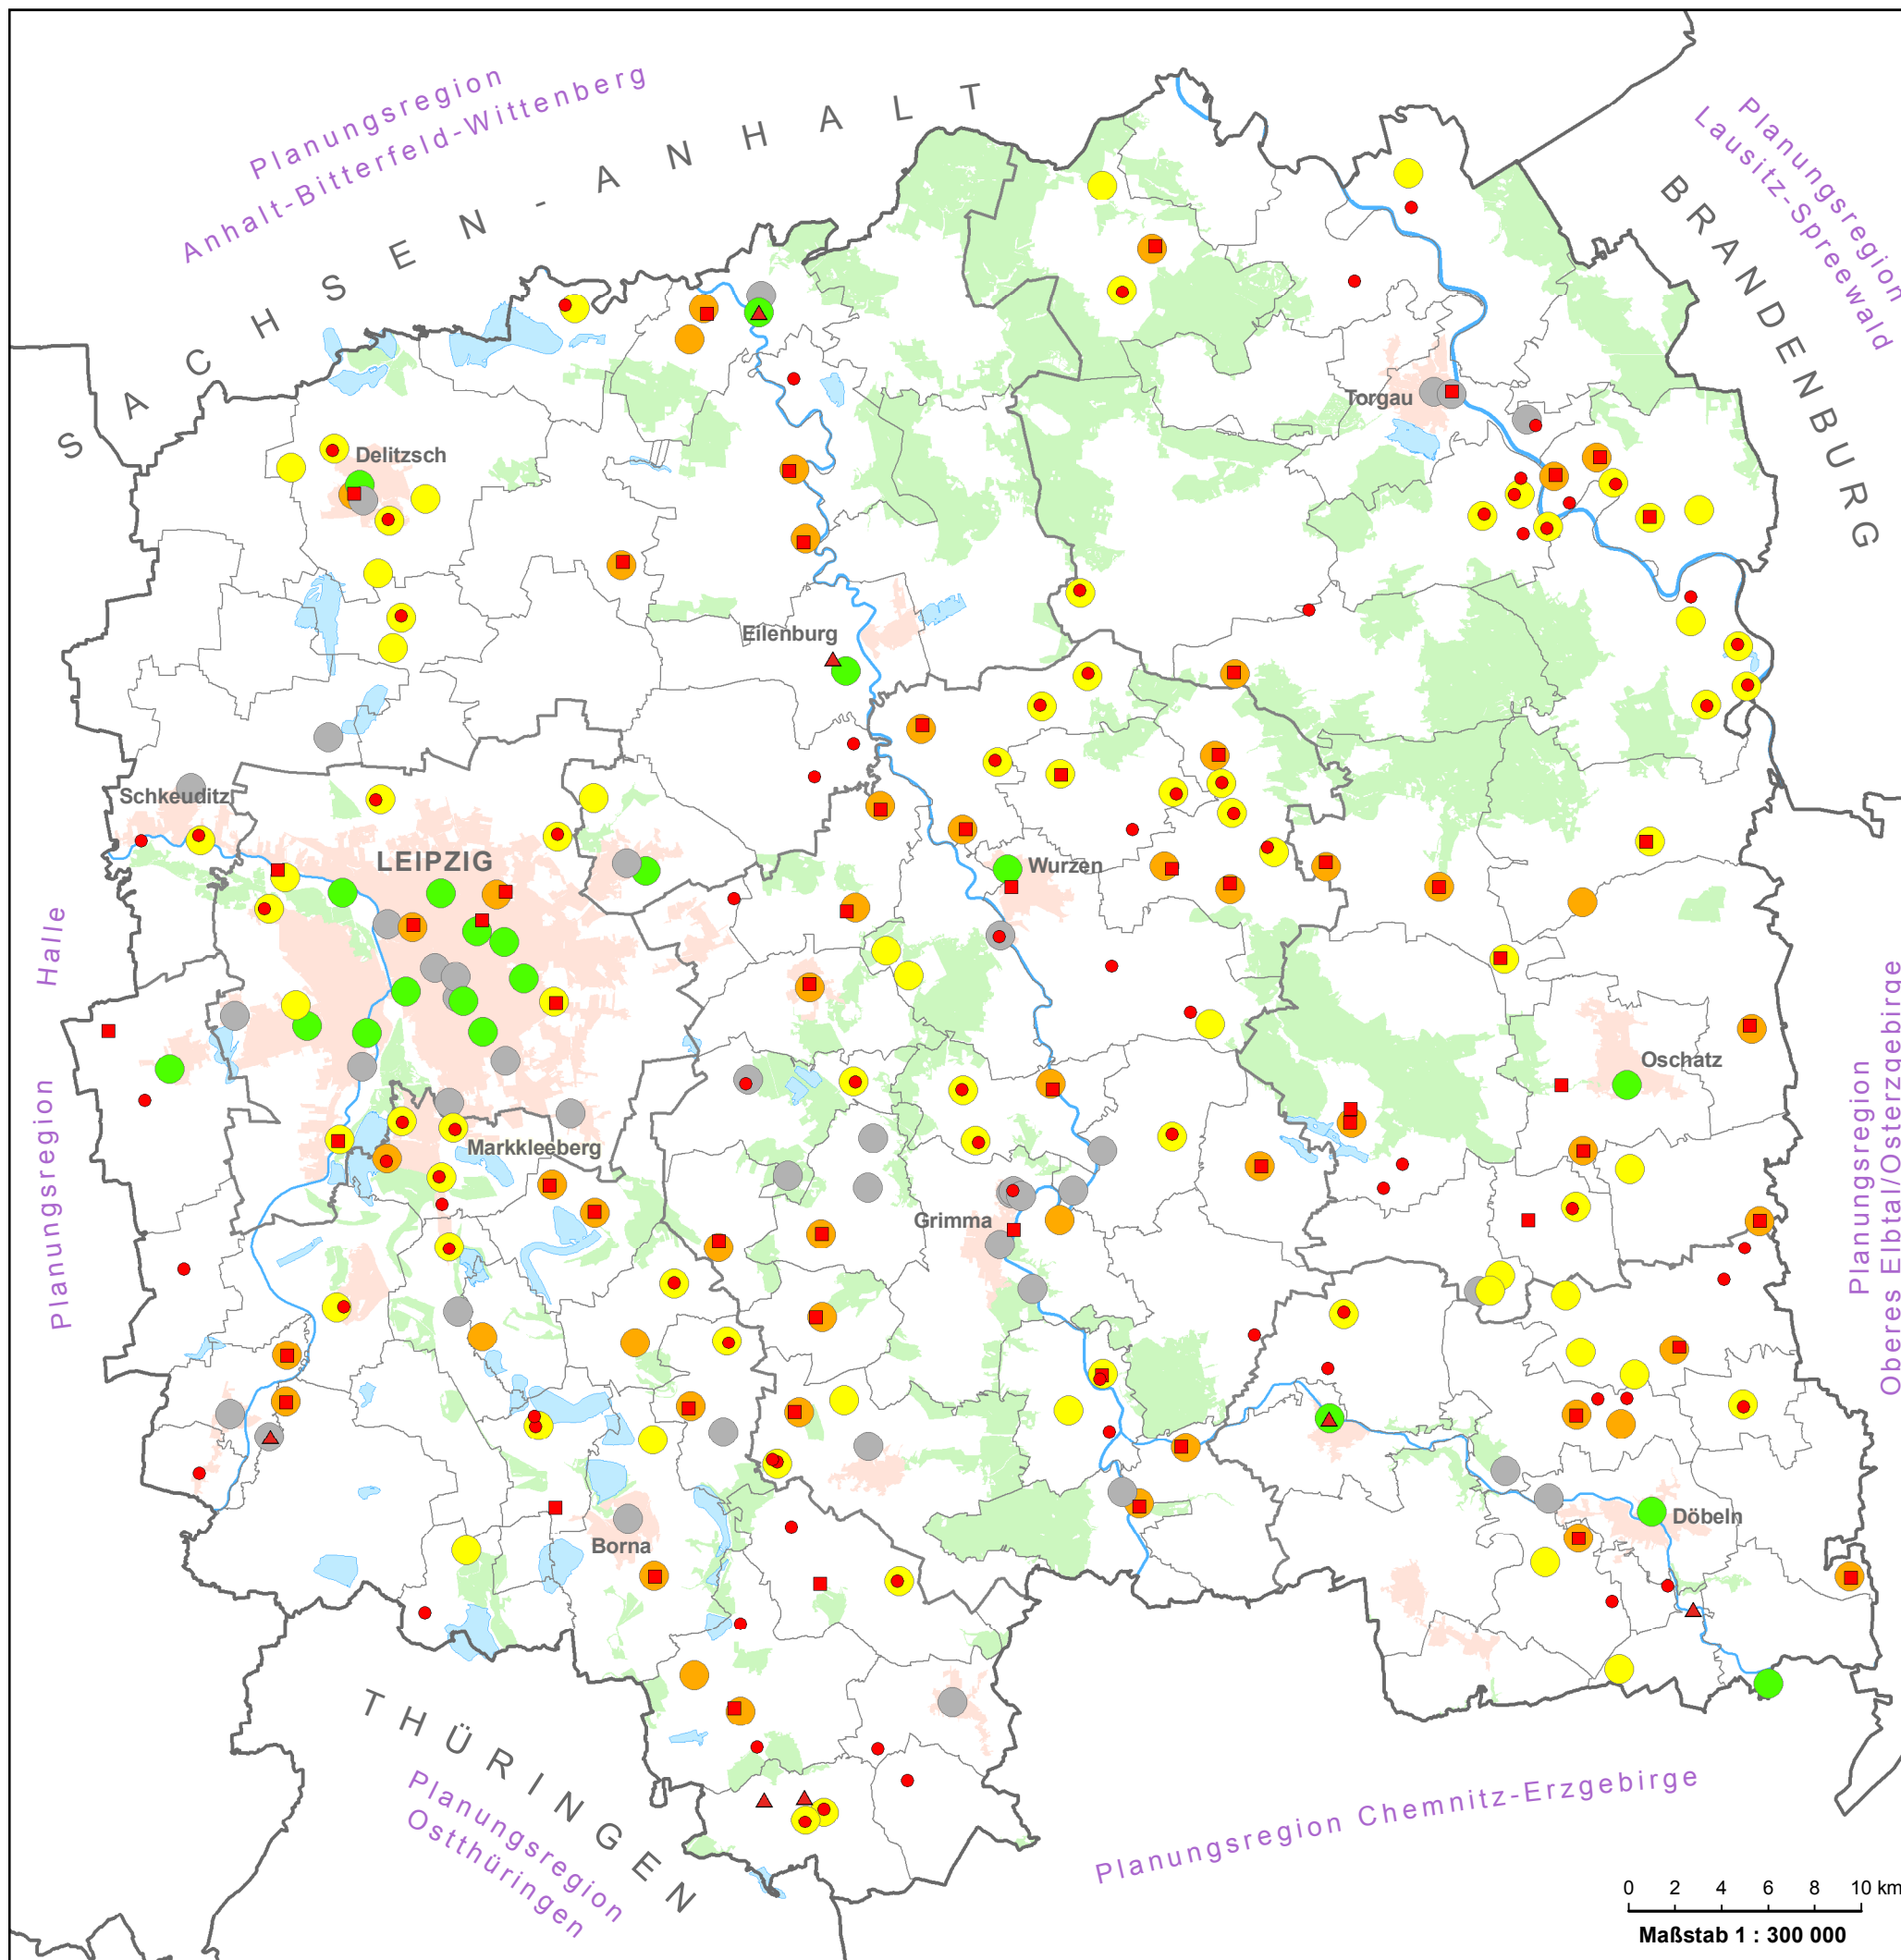

**Fachbeitrag zum Landschaftsrahmenplan
Region Westsachsen**
Stand: September 2007

Residenz- und Parkanlagen

Residenzanlagen

- ▲ Burg, Burgruine
- Schloss, Schlossruine
- Herrenhaus

Parkanlagen

- Bürgerpark
- Gutspark
- Schlosspark
- sonstige

Grenzen

- Regionsgrenze
- Kreisgrenze
- Gemeindegrenze
- Fluss
- Standgewässer > 30 ha
- Wald
- Siedlungen

0 2 4 6 8 10 km
Maßstab 1 : 300 000