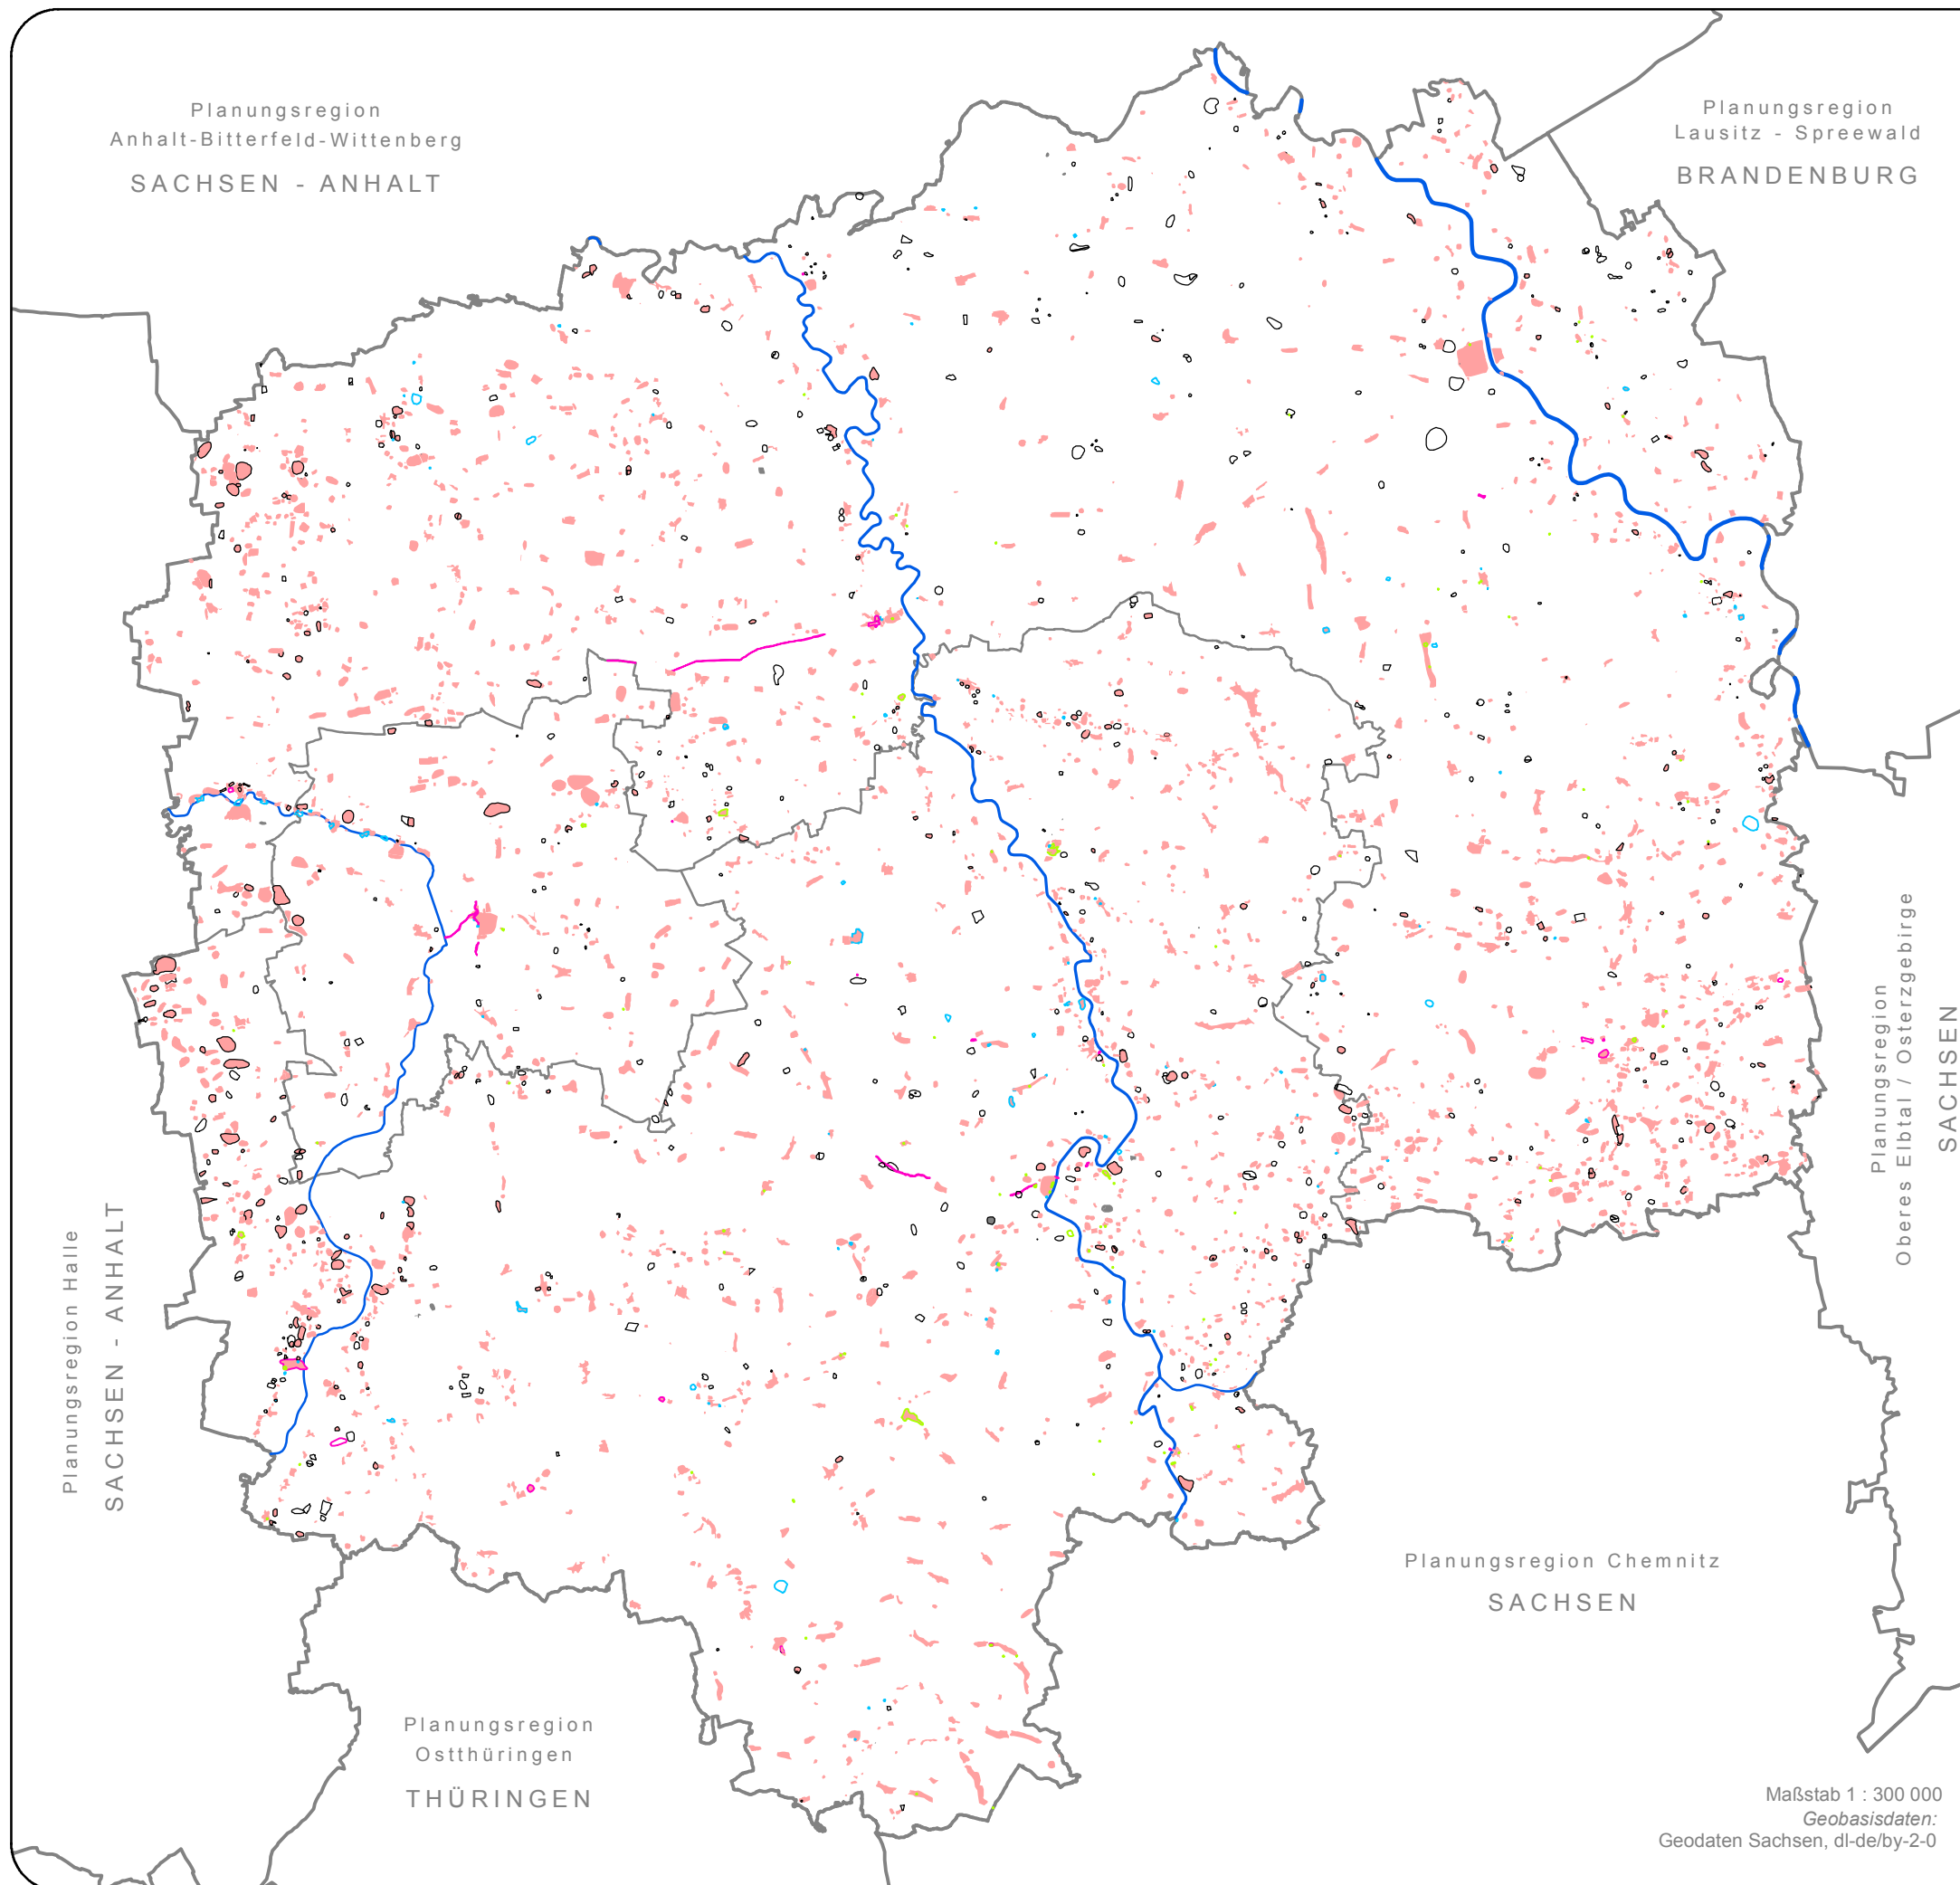

Fachbeitrag zum Landschaftsrahmenplan

Region Leipzig - Westsachsen

Stand: Dezember 2019

Archäologische Denkmale

Archäologische Sachzeugen

-  Gräber
-  Siedlungs- und Befestigungsanlagen
-  Religions-/Kultstätten
-  Produktionsstätten
-  Verkehrsanlagen
-  Sonstiges, keine Angaben

Hinweis:  
Archäologische Denkmale stehen unter Schutz.  
Sie sind überall in Sachsen auch außerhalb der bekannten und  
verzeichneten Denkmalfächen in erheblichem Umfang zu erwarten.

Quelle:  
Archäologische Informationen © Landesamt für Archäologie Sachsen

-  Fließgewässer
-  Kreisgrenze
-  Regions-/Landesgrenze

Maßstab 1 : 300 000  
Geobasisdaten:  
Geodaten Sachsen, dl-de/by-2-0

Gebietsstand: 01.01.2018