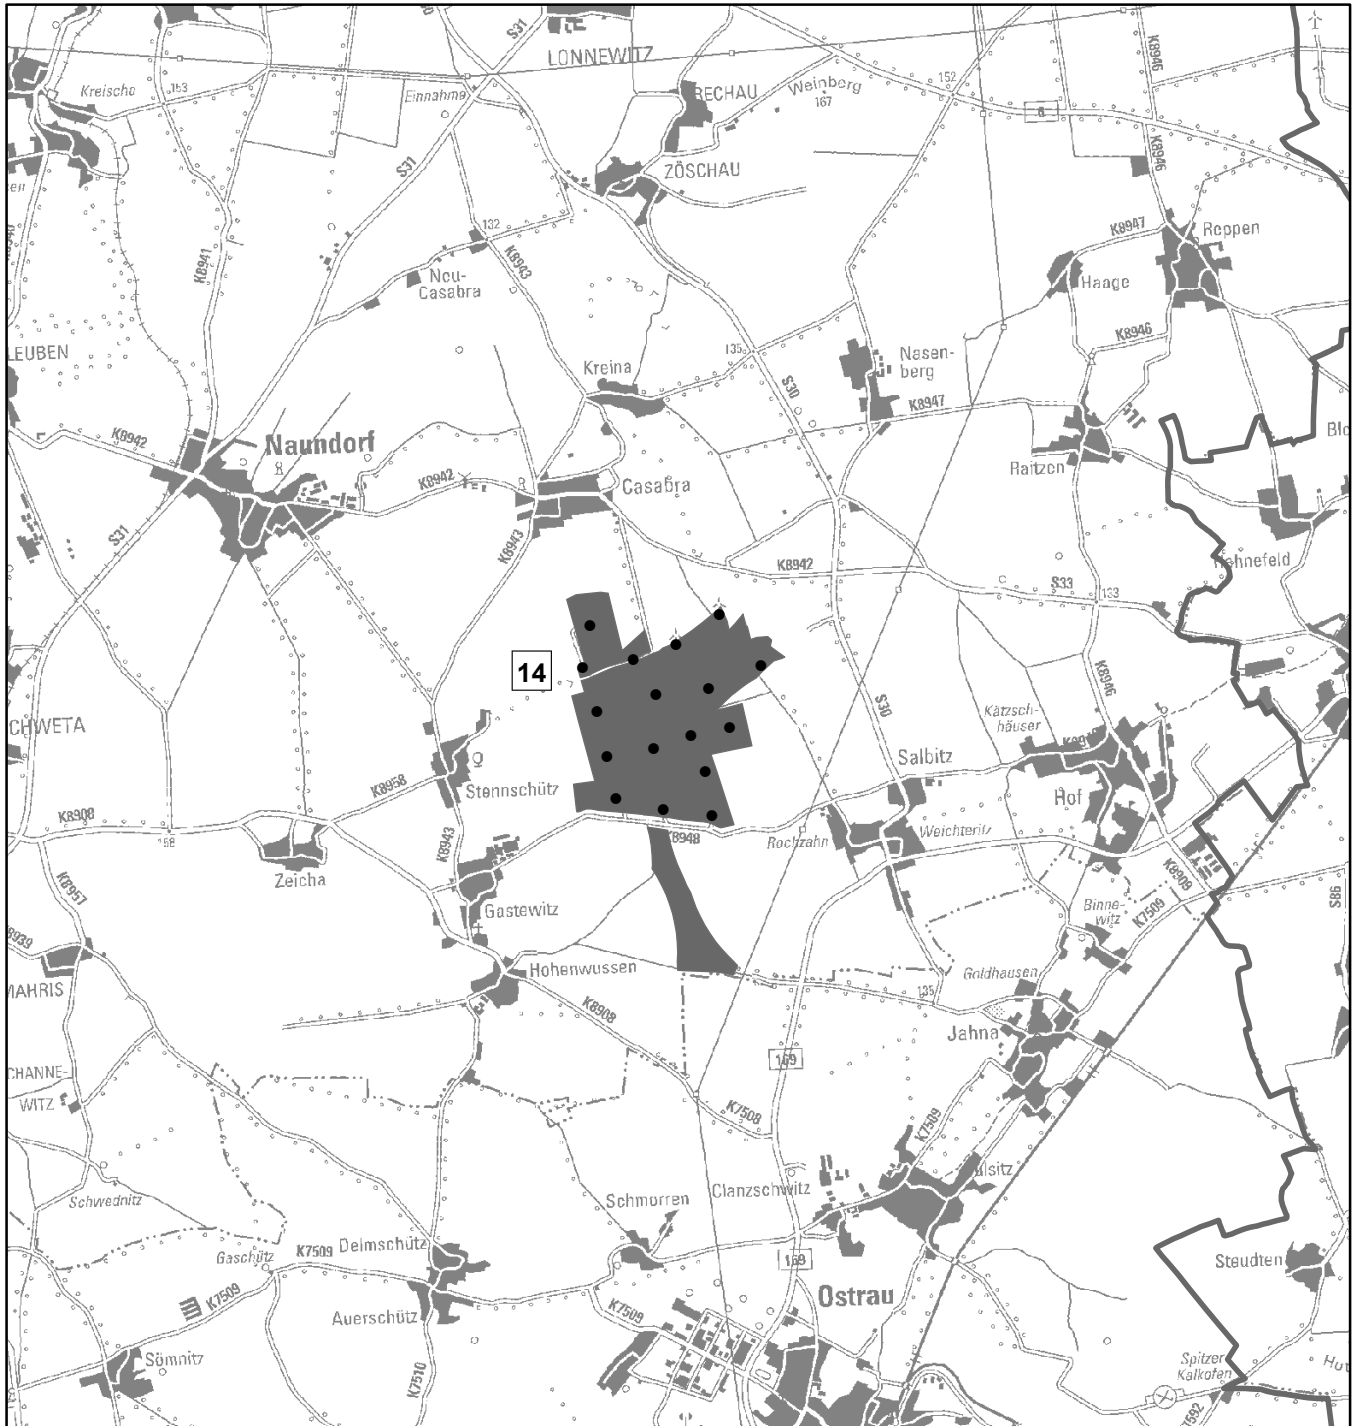

Vorrang- und Eignungsgebiet zur Nutzung der Windenergie

Gebiet 14 - Naundorf

Maßstab 1: 50 000

 Vorrang- und Eignungsgebiet zur Nutzung der Windenergie

 Gebietsnummer

Nachrichtliche Übernahme

- Windenergieanlage in Betrieb (Stand 12/2019)